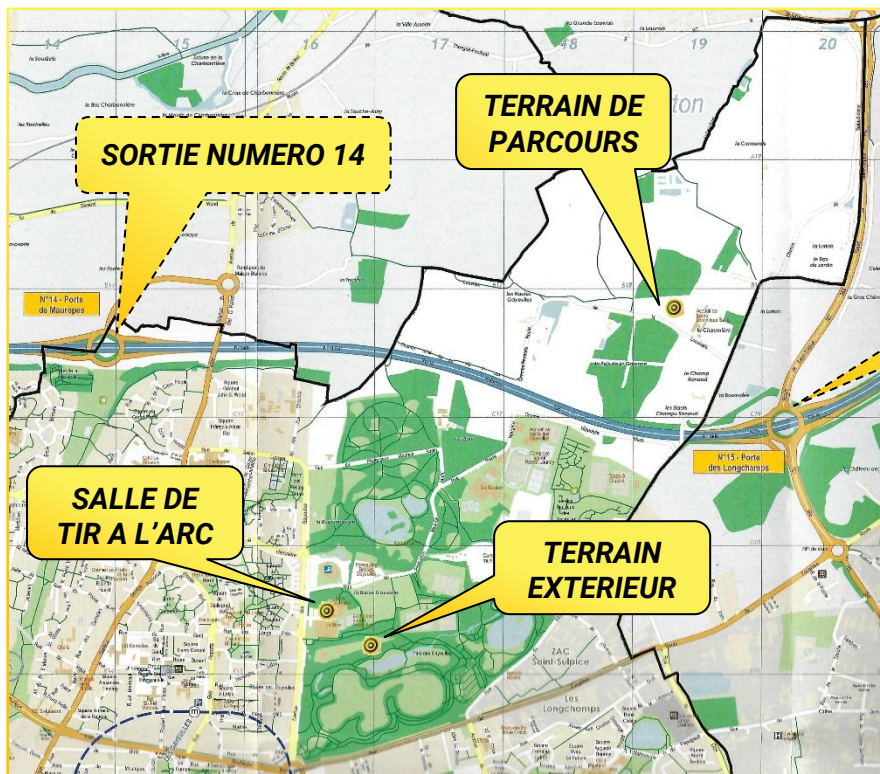

Le numéro de départ sera attribué lors de l'inscription.

Rythme de tir :

Rythme AB si le nombre de participant le permet sinon AB/CD

2 X 6 volées de 5 flèches :

- volées 1 à 6 : rythme AB/CD, AB tir sur les blasons du bas
- volées 7 à 12 : rythme CD/AB, CD tir sur les blasons du bas

Type de blason utilisé : Blason 5 spots, les Arcs nus pourront utiliser un blason Ø40

Plans d'accès Salle de tir à l'arc 8 avenue des Gayeulles à Rennes

SORTIE NUMERO 15

Salle de tir à l'arc
des Gayeulles
SORTIE NUMERO 14 ou 15
ROCADE NORD
DIRECTION LES GAYEULLES
Latitude GPS Longitude GPS
48°7'60" N 1°39'1" O